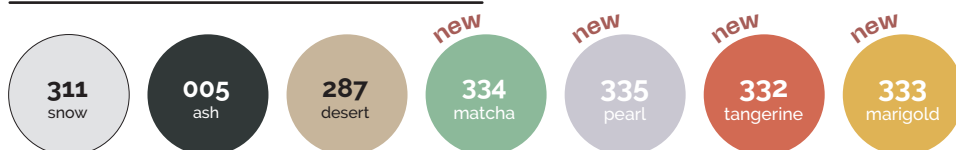

colours

code without colour codice senza colore	topsoil terriccio	Ø	h	minimum lot lotto minimo
30 524 007	0,1 L	7	6,5	10 pcs
30 524 008	0,2 L	8	7,5	10 pcs
30 524 010	0,3 L	9,5	8,5	10 pcs
30 524 012	0,6 L	11,5	10	10 pcs