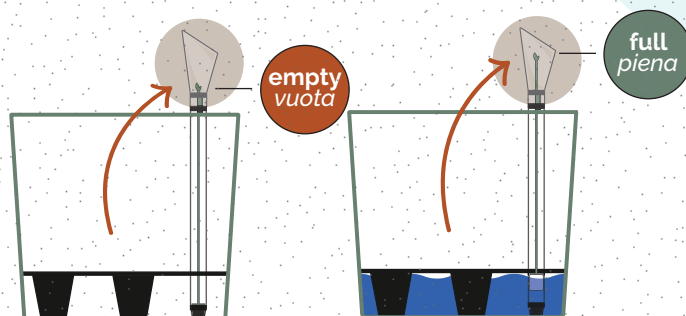

Let your plant thrive!

The water reserve system helps keep your plants healthy by reducing the need for frequent watering.

Il sistema di riserva d'acqua è un utile alleato per il mantenimento della salute delle tue piante! Ti permette infatti di mantenerle in salute riducendo la necessità di annaffiature frequenti.