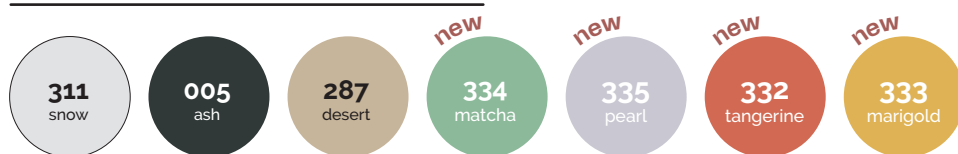

colours

sales solutions
soluzioni di vendita

code without colour codice senza colore	topsoil terriccio	Ø	h	minimum lot lotto minimo
30 525 013	1,5 L	13	11	10 pcs
30 525 015	2 L	15	13	10 pcs
30 525 018	4 L	18	16	10 pcs
30 525 020	5,5 L	20	18	10 pcs

certified

recyclable

plastic from waste

injection

stackable

UV resistant

very light