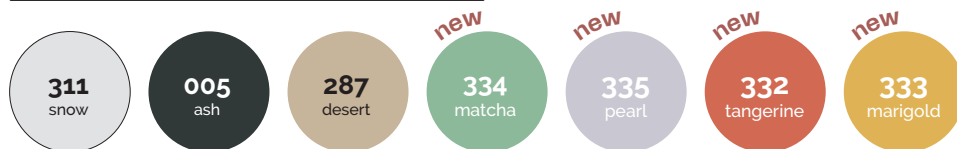

New trendy colours!

colours

code without colour <i>codice senza colore</i>	topsoil <i>terriccio</i>	∅	h	minimum lot <i>lotto minimo</i>
30 526 015	1,8 L	15	13	10 pcs
30 526 020	4,3 L	19,5	17,5	10 pcs
30 526 025	8,4 L	24,5	21,5	10 pcs