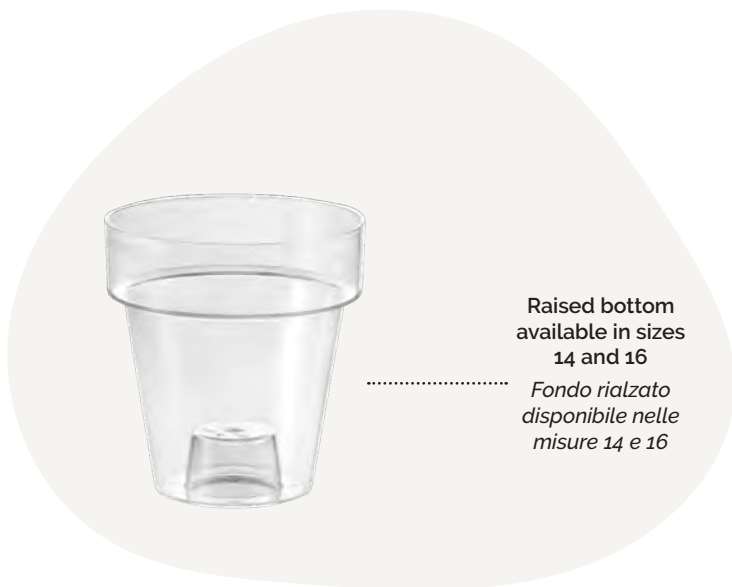

Progettata per le orchidee, la struttura perforata e trasparente favorisce la circolazione dell'aria e la penetrazione della luce, supportando la fotosintesi e una crescita radicale sana.

Porto, Plato

Porto