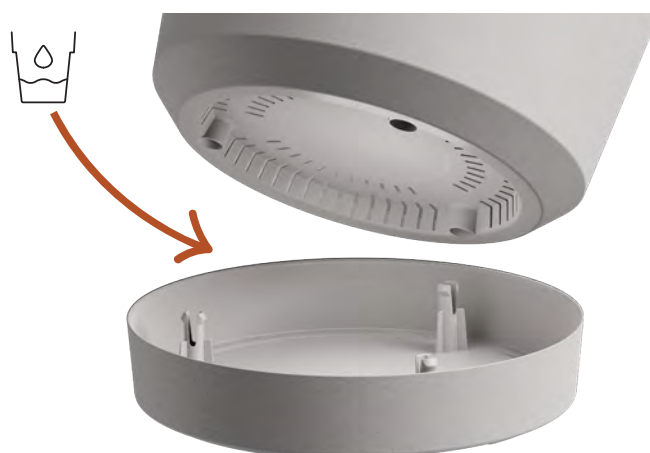

A skin like no other

The new skin of Orione, Vega and Mira leaves its mark on the eyes and in the soul. Discover the sensual complexity of these pots up close.

La nuova pelle di Orione, Vega e Mira lascia il segno negli occhi e nell'anima, scopri la loro sensuale complessità da vicino.