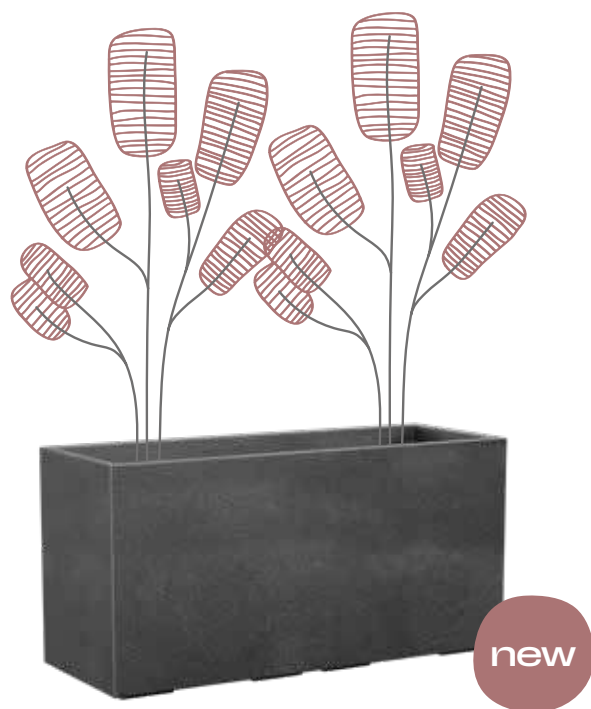

Rock, Summit

Finish that evokes the texture of concrete.

Finitura che richiama la matericità del cemento.

new

Rock

new

new colours

code without colour codice senza colore	topsoil terriccio	L	W	h	a	b	c	minimum lot lotto minimo
Rock - 11 553 080	75 l	78	29	39	-	-	-	1 pcs
Summit - 11 554 080	55 l	78	29	78	74	25	375	1 pcs