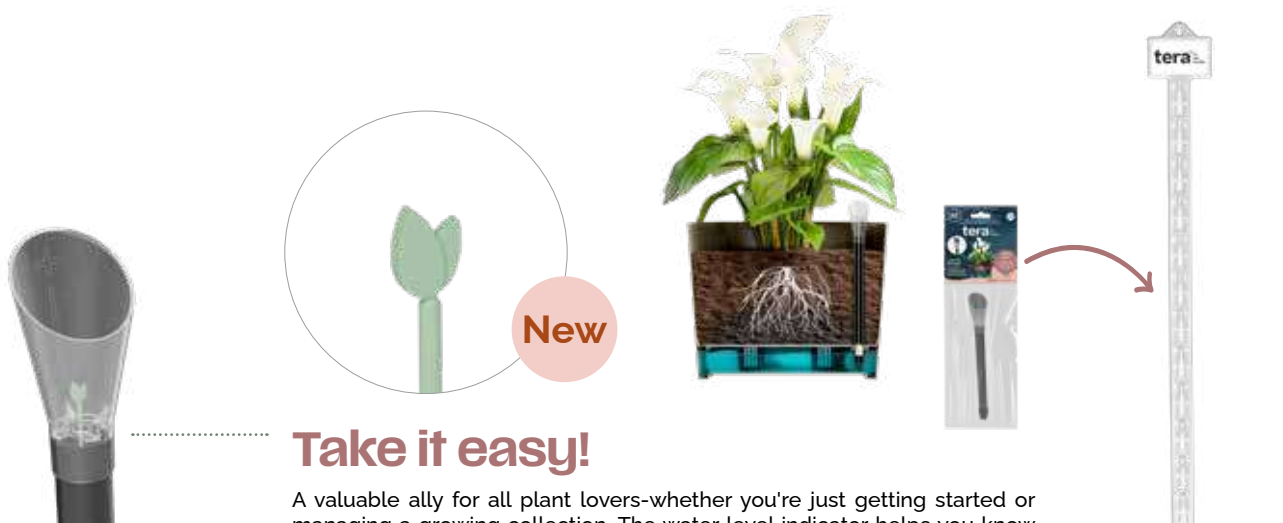

30

67

minimum lot
lotto minimo

1 pcs

1 pcs

Water level indicator

Take it easy!

A valuable ally for all plant lovers-whether you're just getting started or managing a growing collection. The water level indicator helps you know exactly when it's time to water again.

Un alleato prezioso per chi ama le piante, che tu stia muovendo i primi passi nel verde o gestisca una collezione in crescita. L'indicatore di livello ti aiuta a sapere sempre quando è il momento giusto per irrigare.