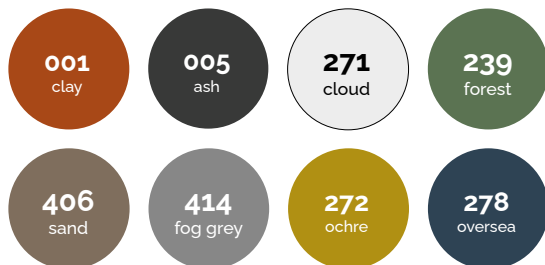

colours

sales solutions
soluzioni di vendita

Optional
p. 88, 254

code without colour codice senza colore	topsoil terriccio	water acqua	Ø	h	minimum lot lotto minimo	saucer sottovaso	Water Level Indicator	
31 527 014*	1.2 l	-	14	12	10 pcs	13	31 528 013	-
31 527 016*	1.8 l	-	16	13,5	10 pcs	14	31 528 014	-
31 527 019	3 l	0,07 l	19	16	10 pcs	17	31 528 017	10961000018
31 527 024	6 l	0,14 l	24	20	10 pcs	21	31 528 021	10961000017
31 527 029	11 l	0,36 l	29	24	10 pcs	25	31 528 025	10961000011
31 527 034	17 l	0,53 l	34	28	10 pcs	29	31 528 029	10961000012
31 527 038	24 l	0,7 l	38	31	5 pcs	33	31 528 033	10961000012

new size
new size

*Without internal grid
*Senza griglia interna

certified

recyclable

plastic from waste

injection

self watering

stackable

UV resistant

very light

indoor/
outdoor