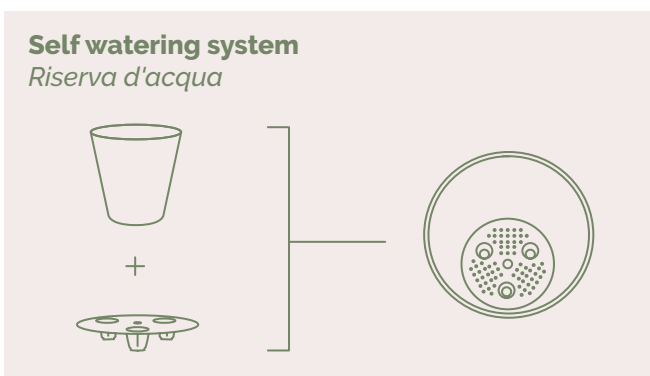

# Hoop

design Tera Studio

 injection	 100% made from waste	 self watering system	 no mosquito eggs	 stackable
--	---	---	---	--

**001** clay

**237** white

**238** black

**239** forest

**241** fog

**406** sand

Insula

code without colour  
codice senza colore

topsoil  
terriccio

water  
acqua

minimum lot  
lotto minimo

code without colour codice senza colore	topsoil terriccio	water acqua				minimum lot lotto minimo
<b>33 703 016</b>	1,6 l	0,2 l	<b>Ø16</b>	15	9,5	12 pcs
<b>33 703 020</b>	3,2 l	0,3 l	<b>Ø20</b>	19	12	8 pcs
<b>33 703 025</b>	6,2 l	0,5 l	<b>Ø25</b>	23,5	15	6 pcs
<b>33 703 030</b>	11,8 l	0,6 l	<b>Ø30</b>	28	18	6 pcs